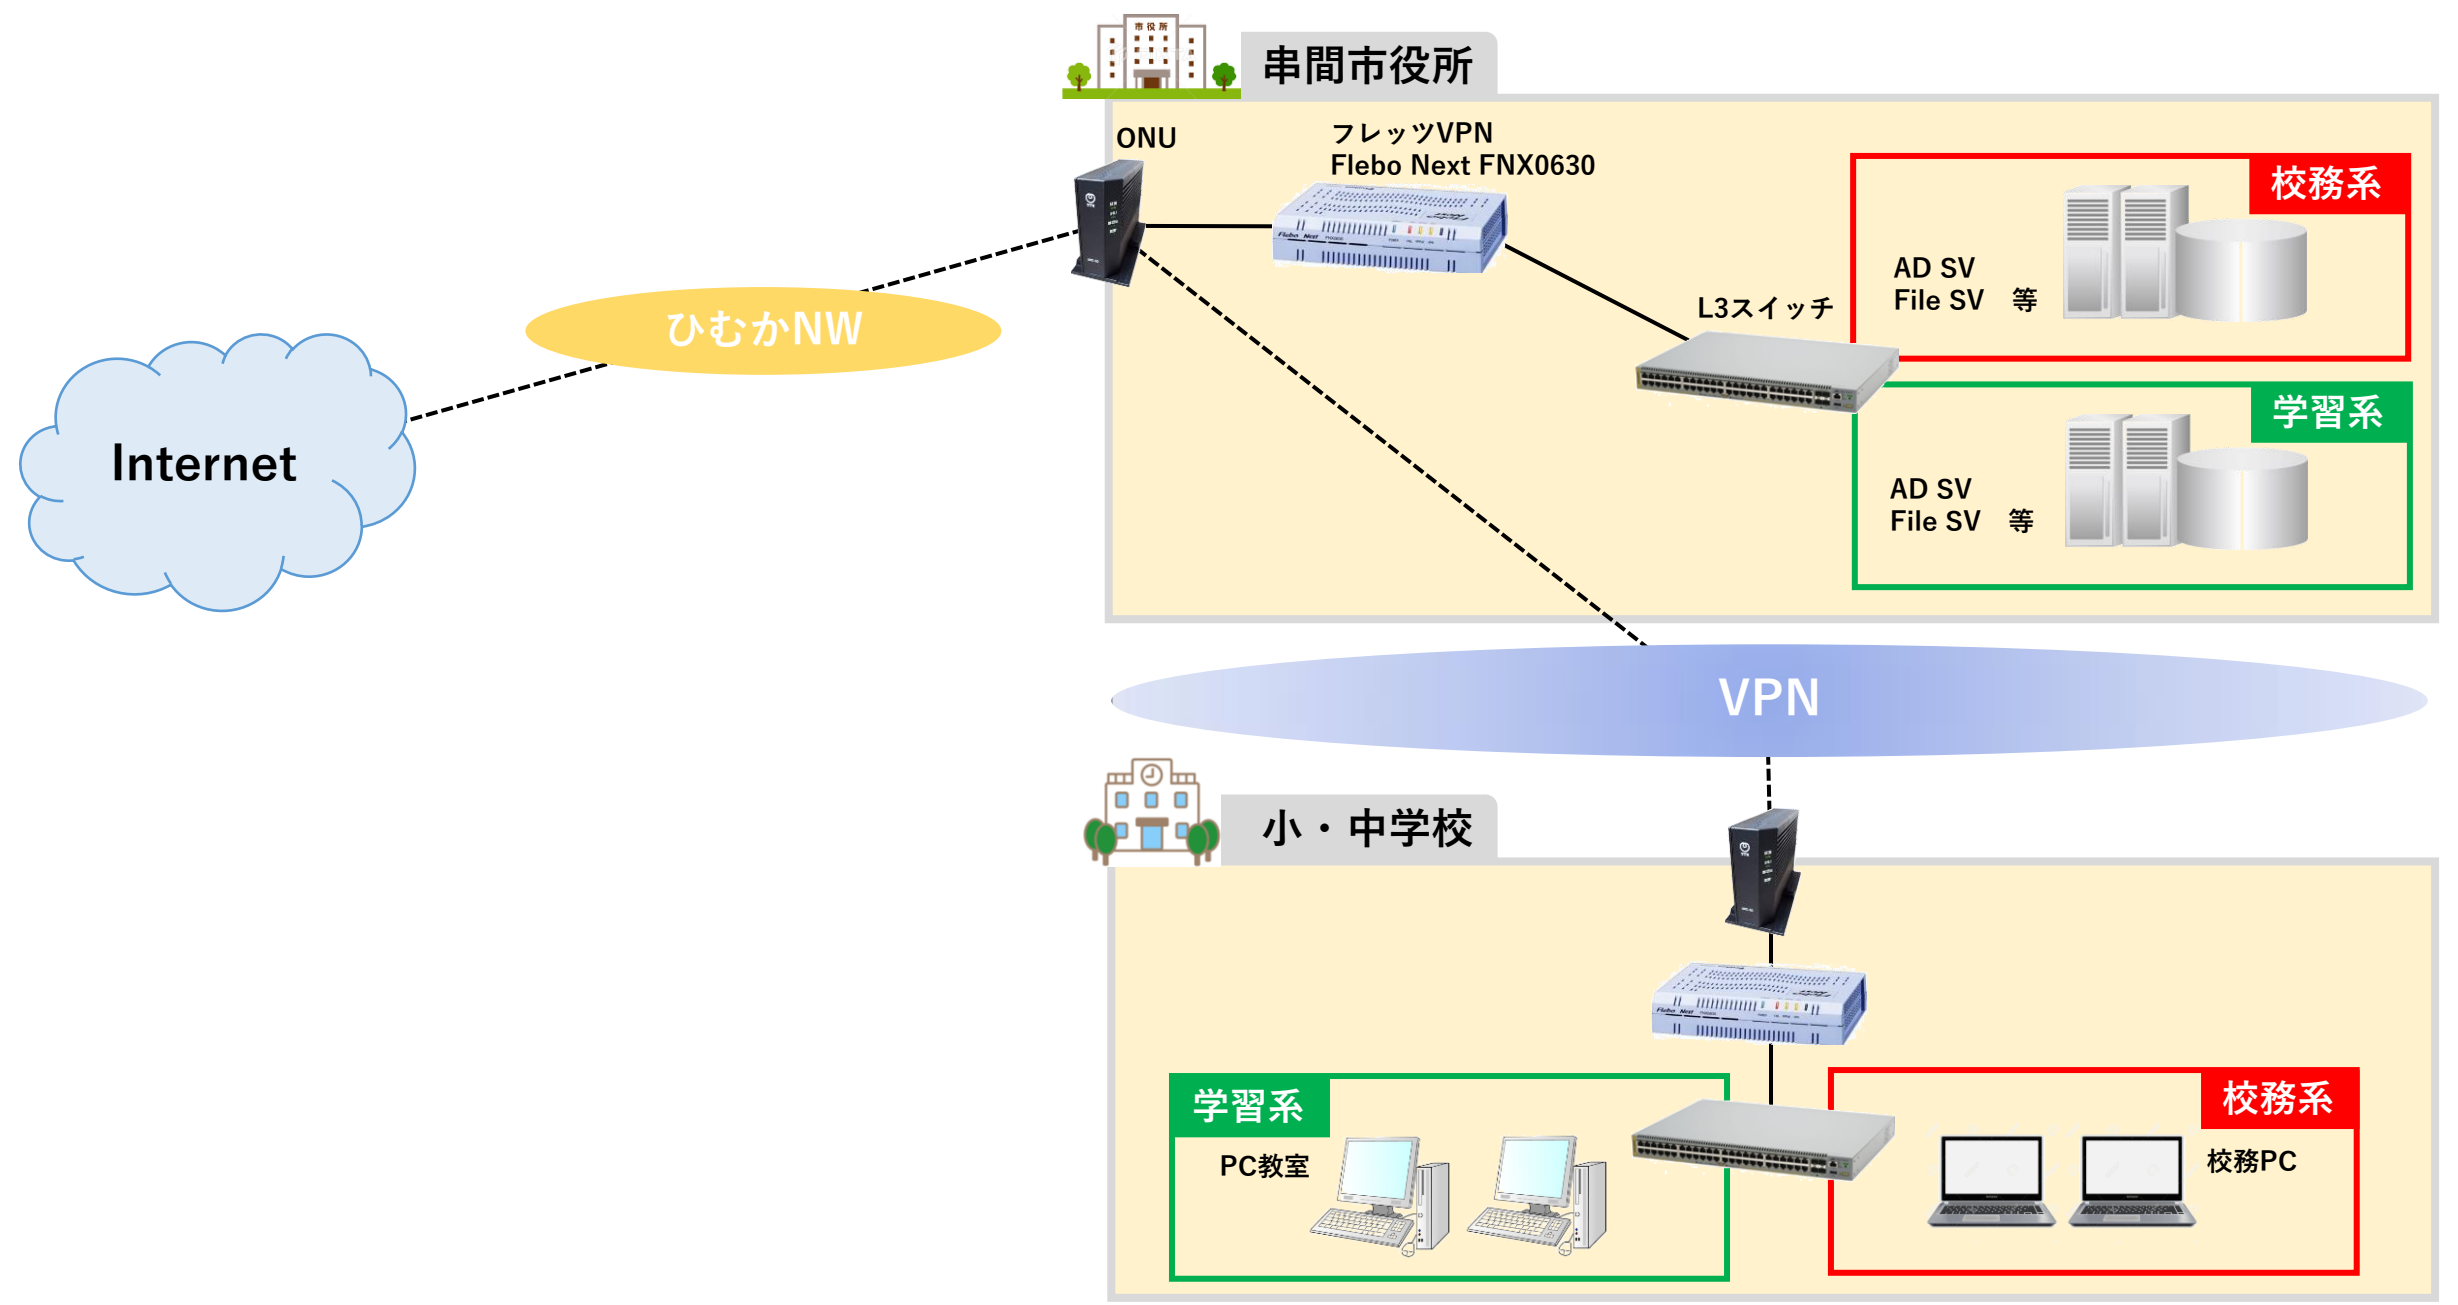

< 串間市 現在のNW図 >

<串間市 GIGAスク整備NW図>

※黒色：既存情報
 ※オレンジ色：GIGA NW整備対象
 ※黄色：別途契約・設定変更 (別業者)

ネットワーク構成イメージ