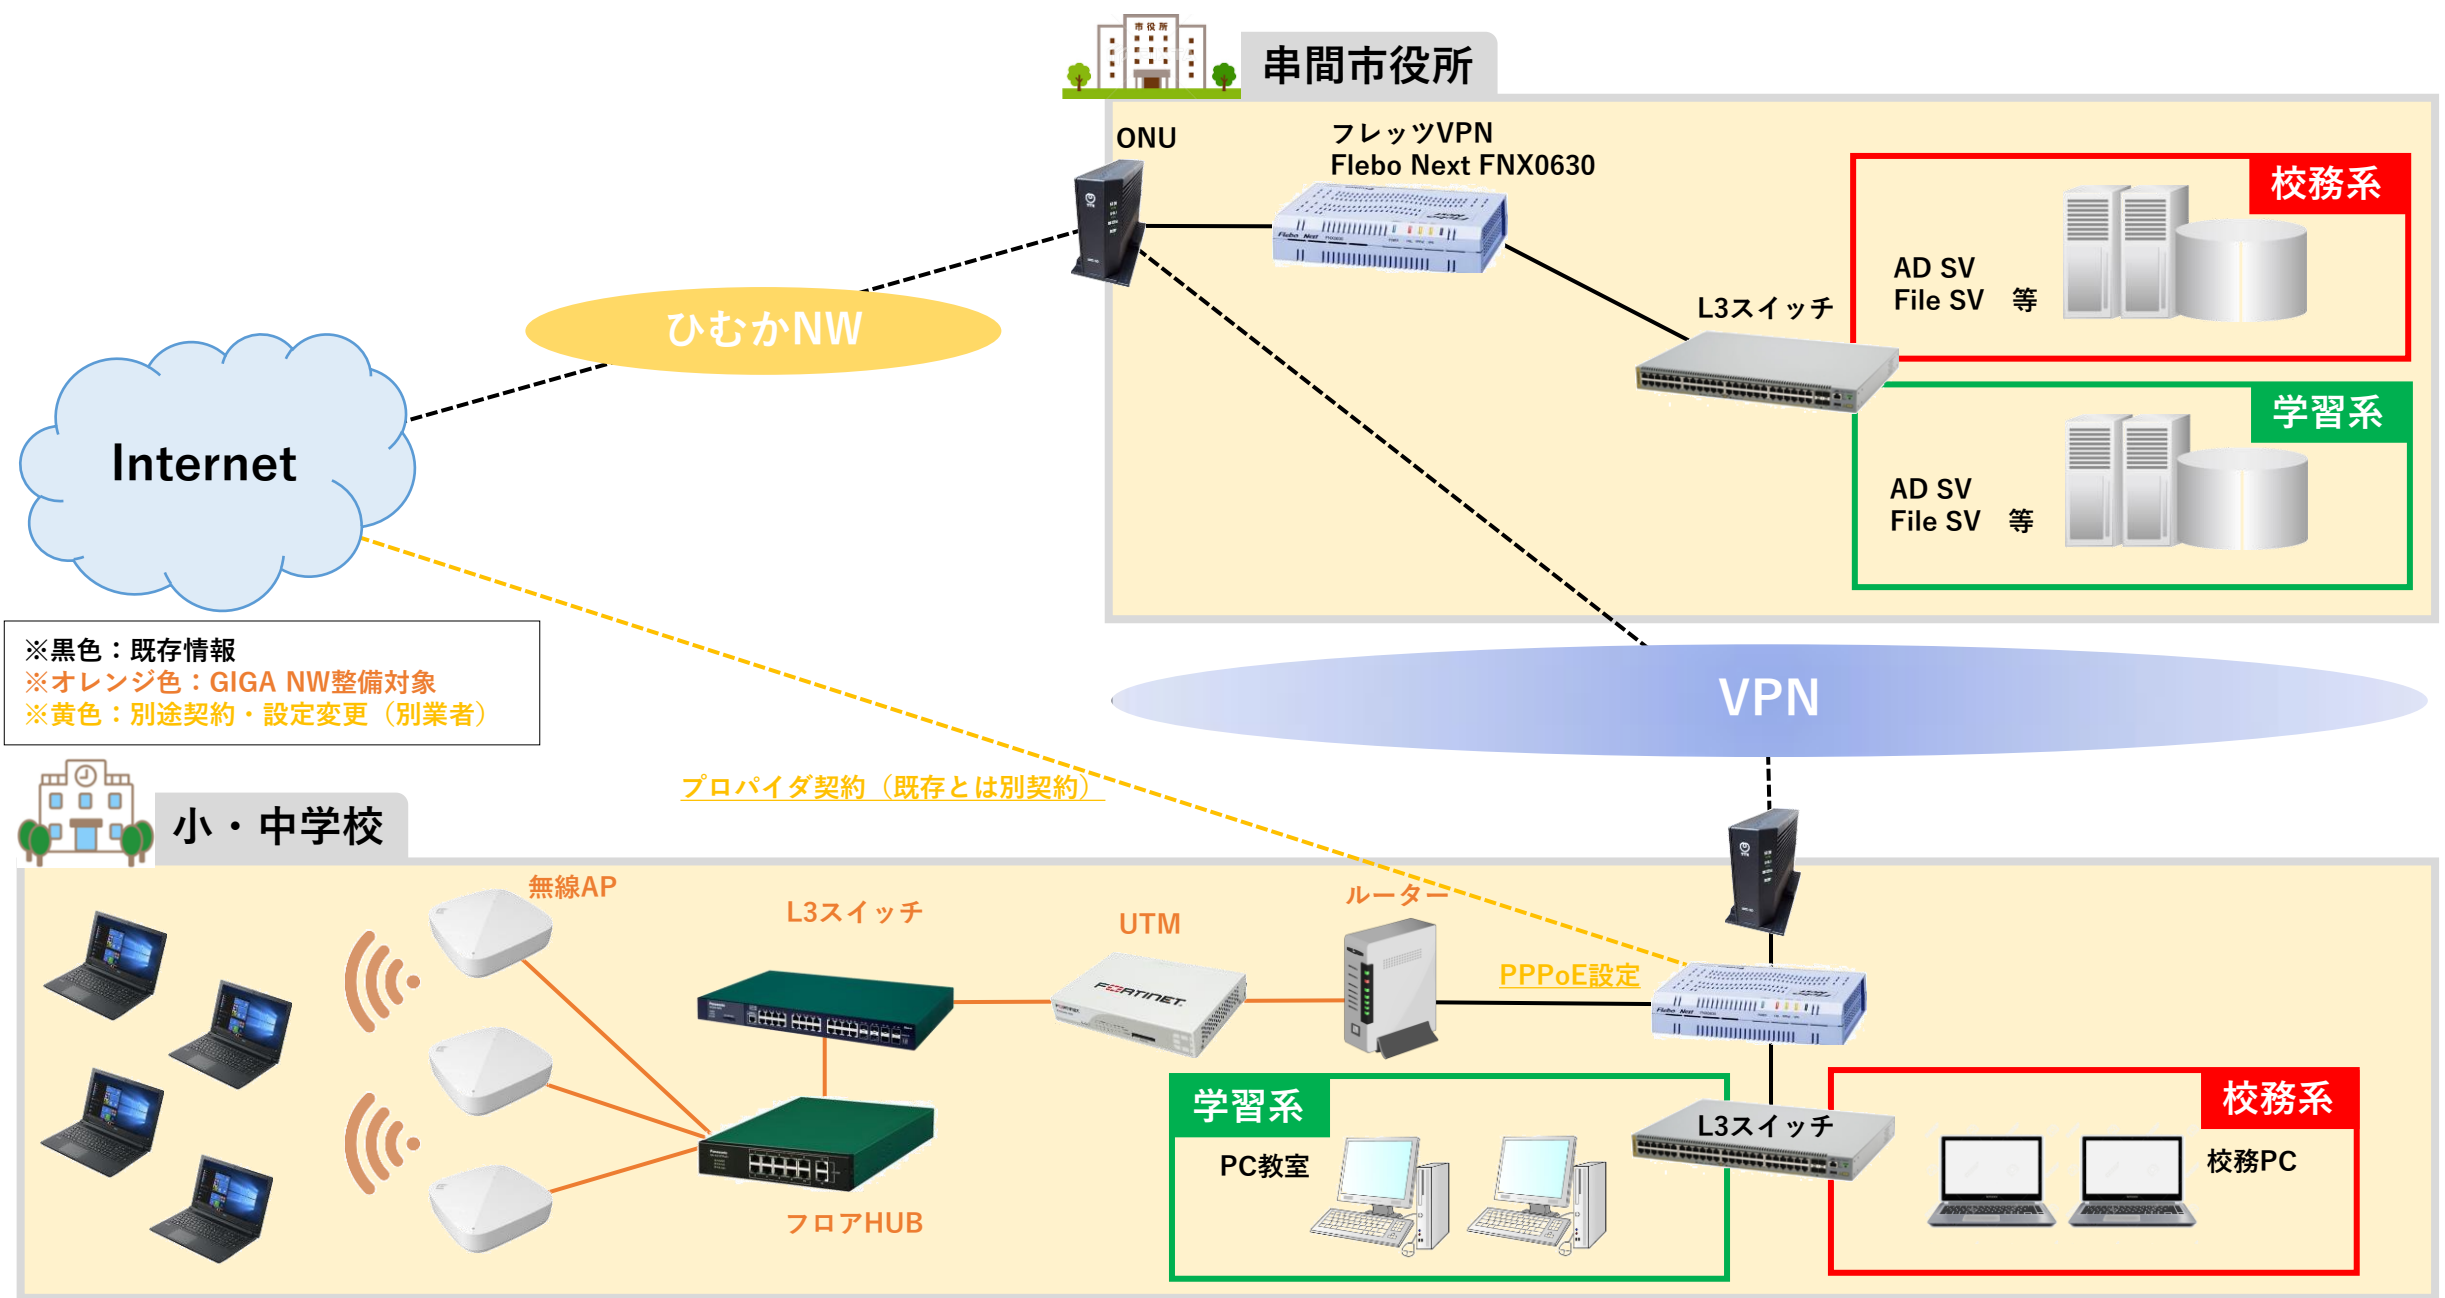

< 串間市 現在のNW図 >

<串間市 GIGAスク整備NW図>

※黒色：既存情報
 ※オレンジ色：GIGA NW整備対象
 ※黄色：別途契約・設定変更 (別業者)

ネットワーク構成イメージ