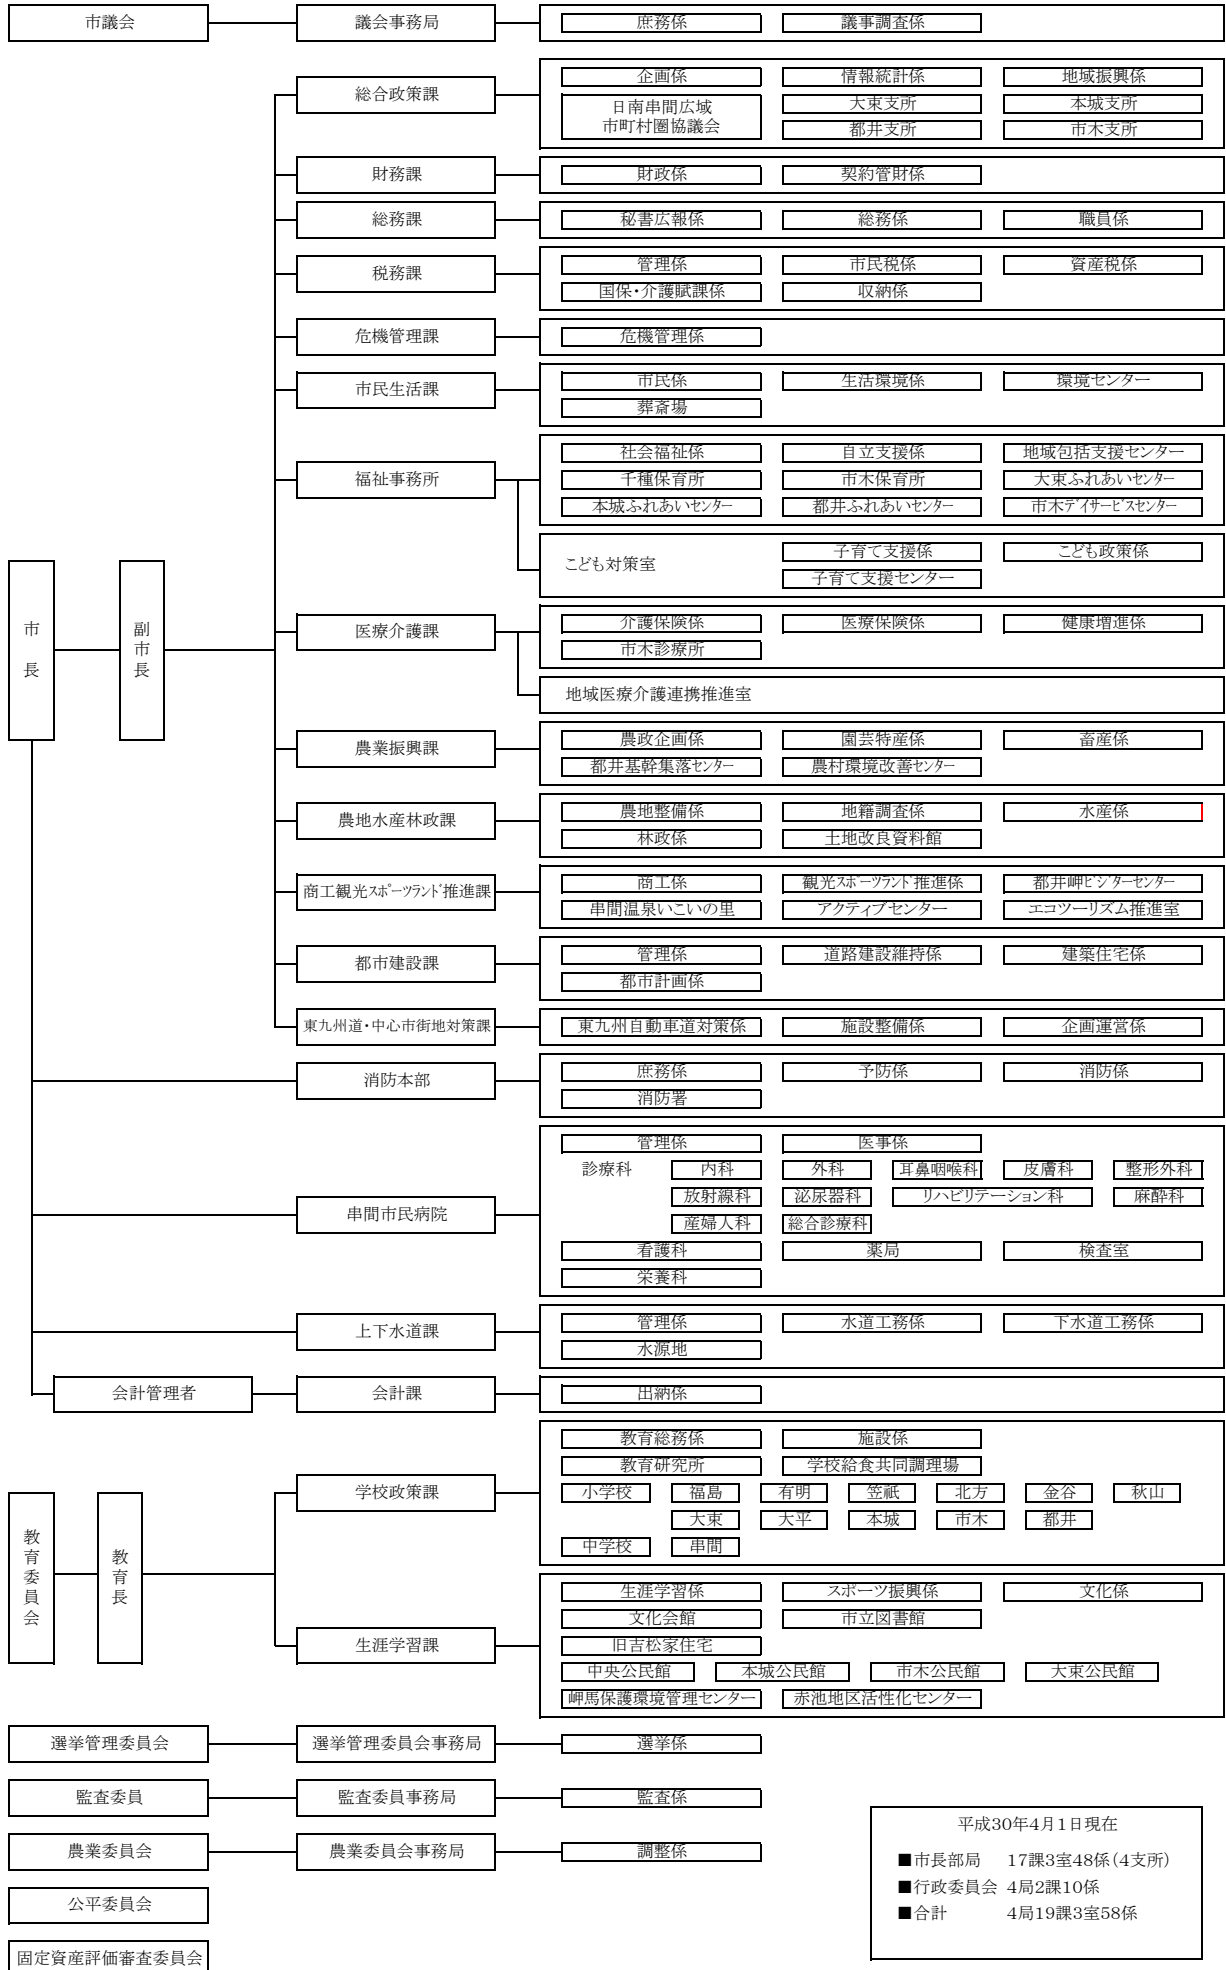

串間市組織機構図

(平成30年4月1日現在)

平成30年4月1日現在
 ■市長部局 17課3室48係(4支所)
 ■行政委員会 4局2課10係
 ■合計 4局19課3室58係