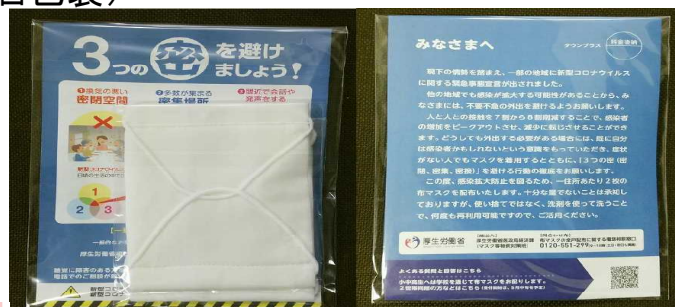

令和2年4月21日

地域安全情報

(犯罪の起きにくい社会づくりのために)

発信者：宮崎県警察本部生活安全企画課
(代) 0985-31-0110

布マスク配布に伴う各種犯罪に注意！

新型コロナウイルス感染症対策の一環として、厚生労働省から一住所当たり2枚の布マスクが配布されることとなりました。

配布対象・配布時期

本年4月12日（日）の週の後半以降、感染者数が多い都道府県から順次、配送が開始されます。なお、厚生労働省の新型コロナウイルス感染症に関するホームページで、都道府県別の配送状況や配送スケジュール情報が配信される予定です。

配布されるマスク

- 布マスク（ガーゼマスク）2枚（個包装）
- お知らせ文 1枚

布マスク全戸配布に関するQ&Aについては、右のQRコードを読み取り、厚生労働省のHPから確認してください。

懸念される犯罪

↑↑ 配布される布マスク ↑↑

- 1 マスク配達中の郵便車両及び配布されたポスト等からの「マスク」の盗難
- 2 マスク配送を装った訪問盗
(例～子供だけで留守番中、マスク配送を装って、電話やトイレ借用を口実に屋内の金品を盗む)
- 3 上記、配達時期を狙った電話詐欺（特殊詐欺）
- 4 マスク配送を騙ったインターネット上のサイバー犯罪
- 5 配布予定とは異なるマスクの送り付け商法