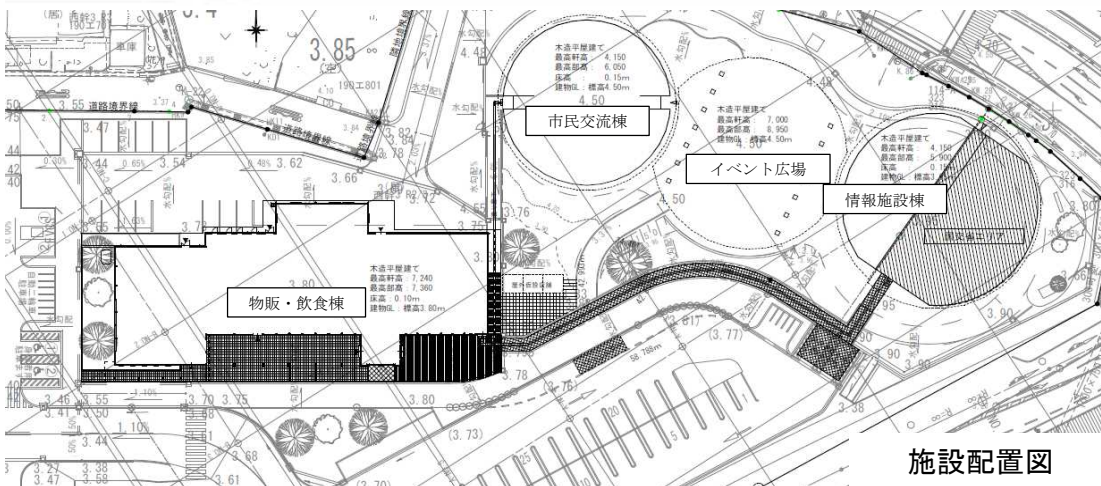

道の駅くしま（仮称） 完成予想図

令和3年3月完成予定

施設配置図