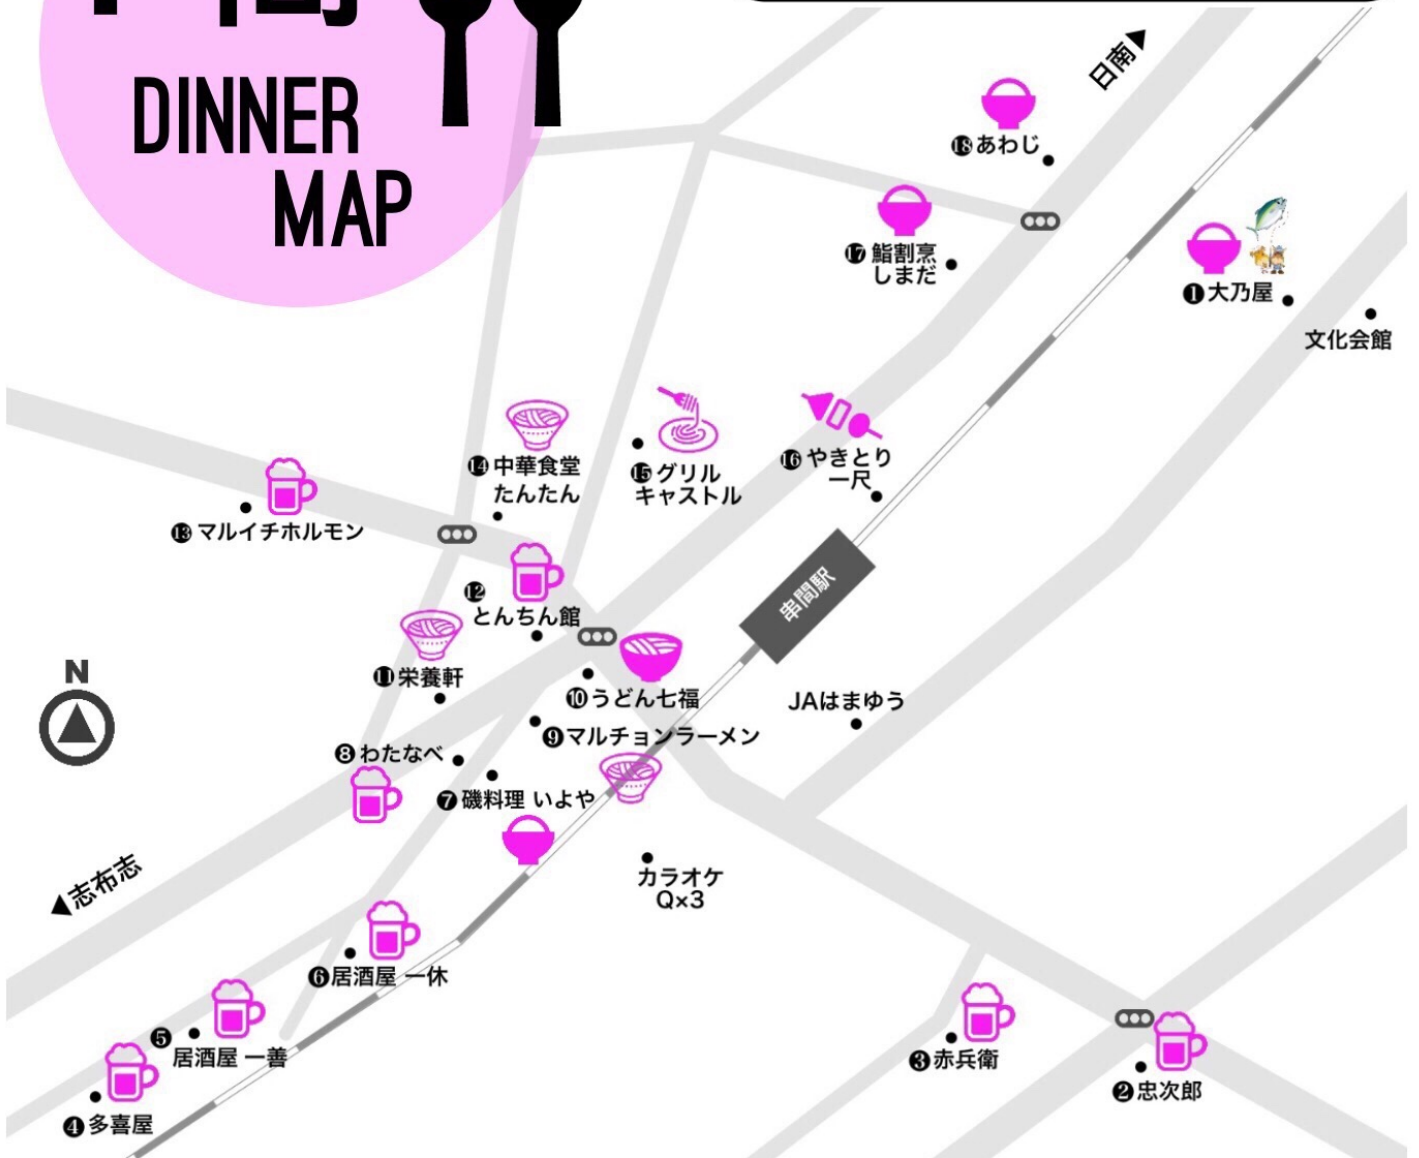

串間

DINNER MAP

串間活めぶりプリ丼ぶり

	和食		うどん		居酒屋
	中華		洋食		焼き鳥

店舗一覧

- ① 大乃屋 17:00-22:00 不定休 ☎0987-72-6323
- ② 忠次郎 18:00-23:00 不定休 ☎0987-72-8515
- ③ 赤兵衛 17:00-22:00 不定休 ☎0987-72-5915
- ④ 多喜屋 17:00-22:00 日曜定休 ☎0987-72-7282
- ⑤ 居酒屋 一善 17:00-24:00 火曜定休 ☎0987-72-3832
- ⑥ 居酒屋 一休 17:00-23:00 月曜定休 ☎0987-72-1634
- ⑦ 磯料理屋 いよや 17:00-23:00 日曜定休 ☎0987-72-3111
- ⑧ わたなべ 18:00-24:00 不定休 ☎0987-72-3288
- ⑨ マルチョンラーメン 11:00-23:30 火曜定休 ☎0987-72-0127