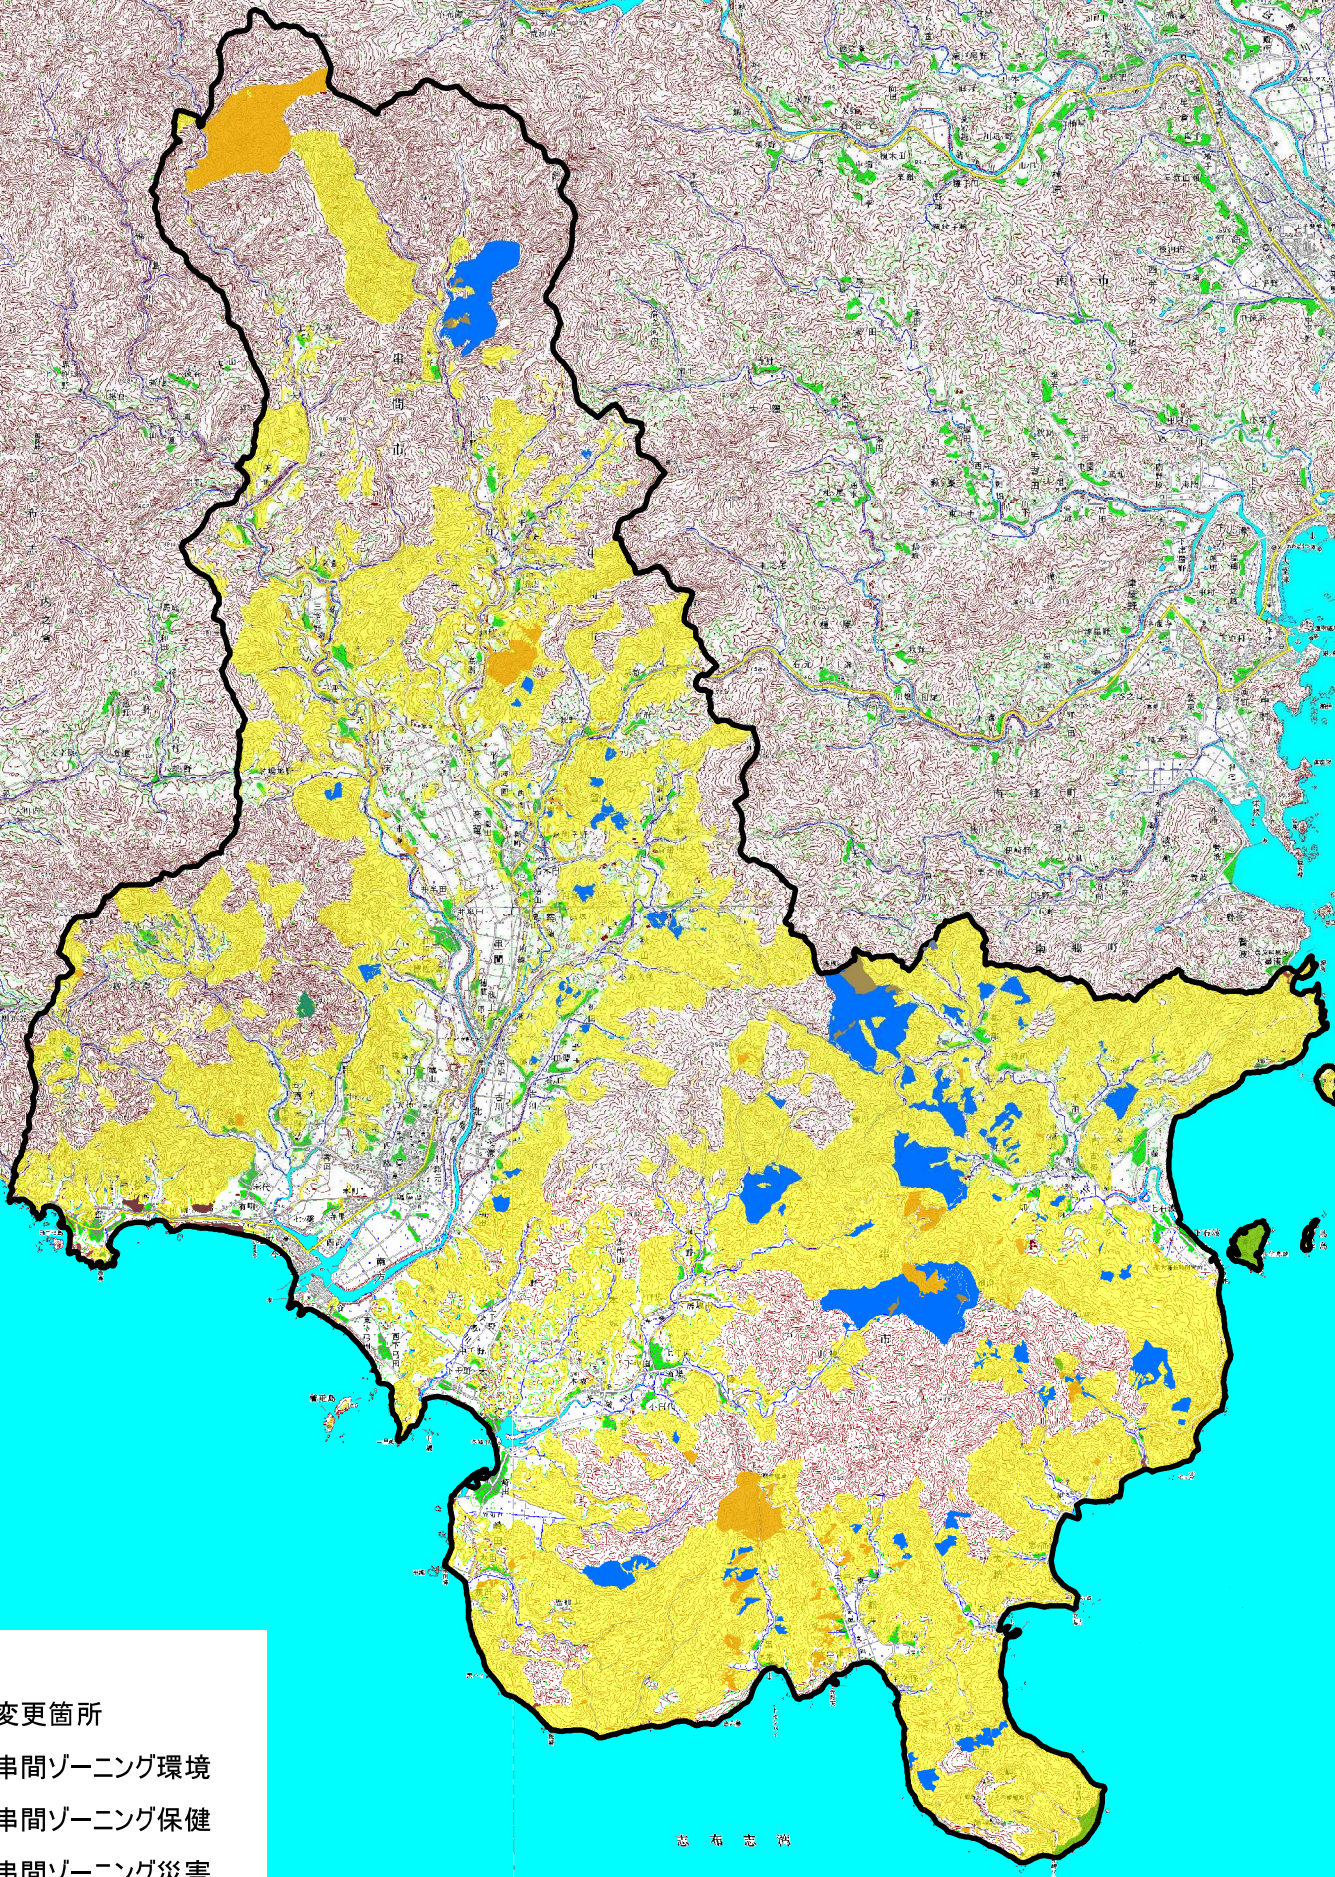

1:125,000

市町村森林整備計画概要図(串間市)

凡例

-  変更箇所
-  串間ゾーニング環境
-  串間ゾーニング保健
-  串間ゾーニング災害
-  串間ゾーニング水源涵養
-  串間ゾーニング生産