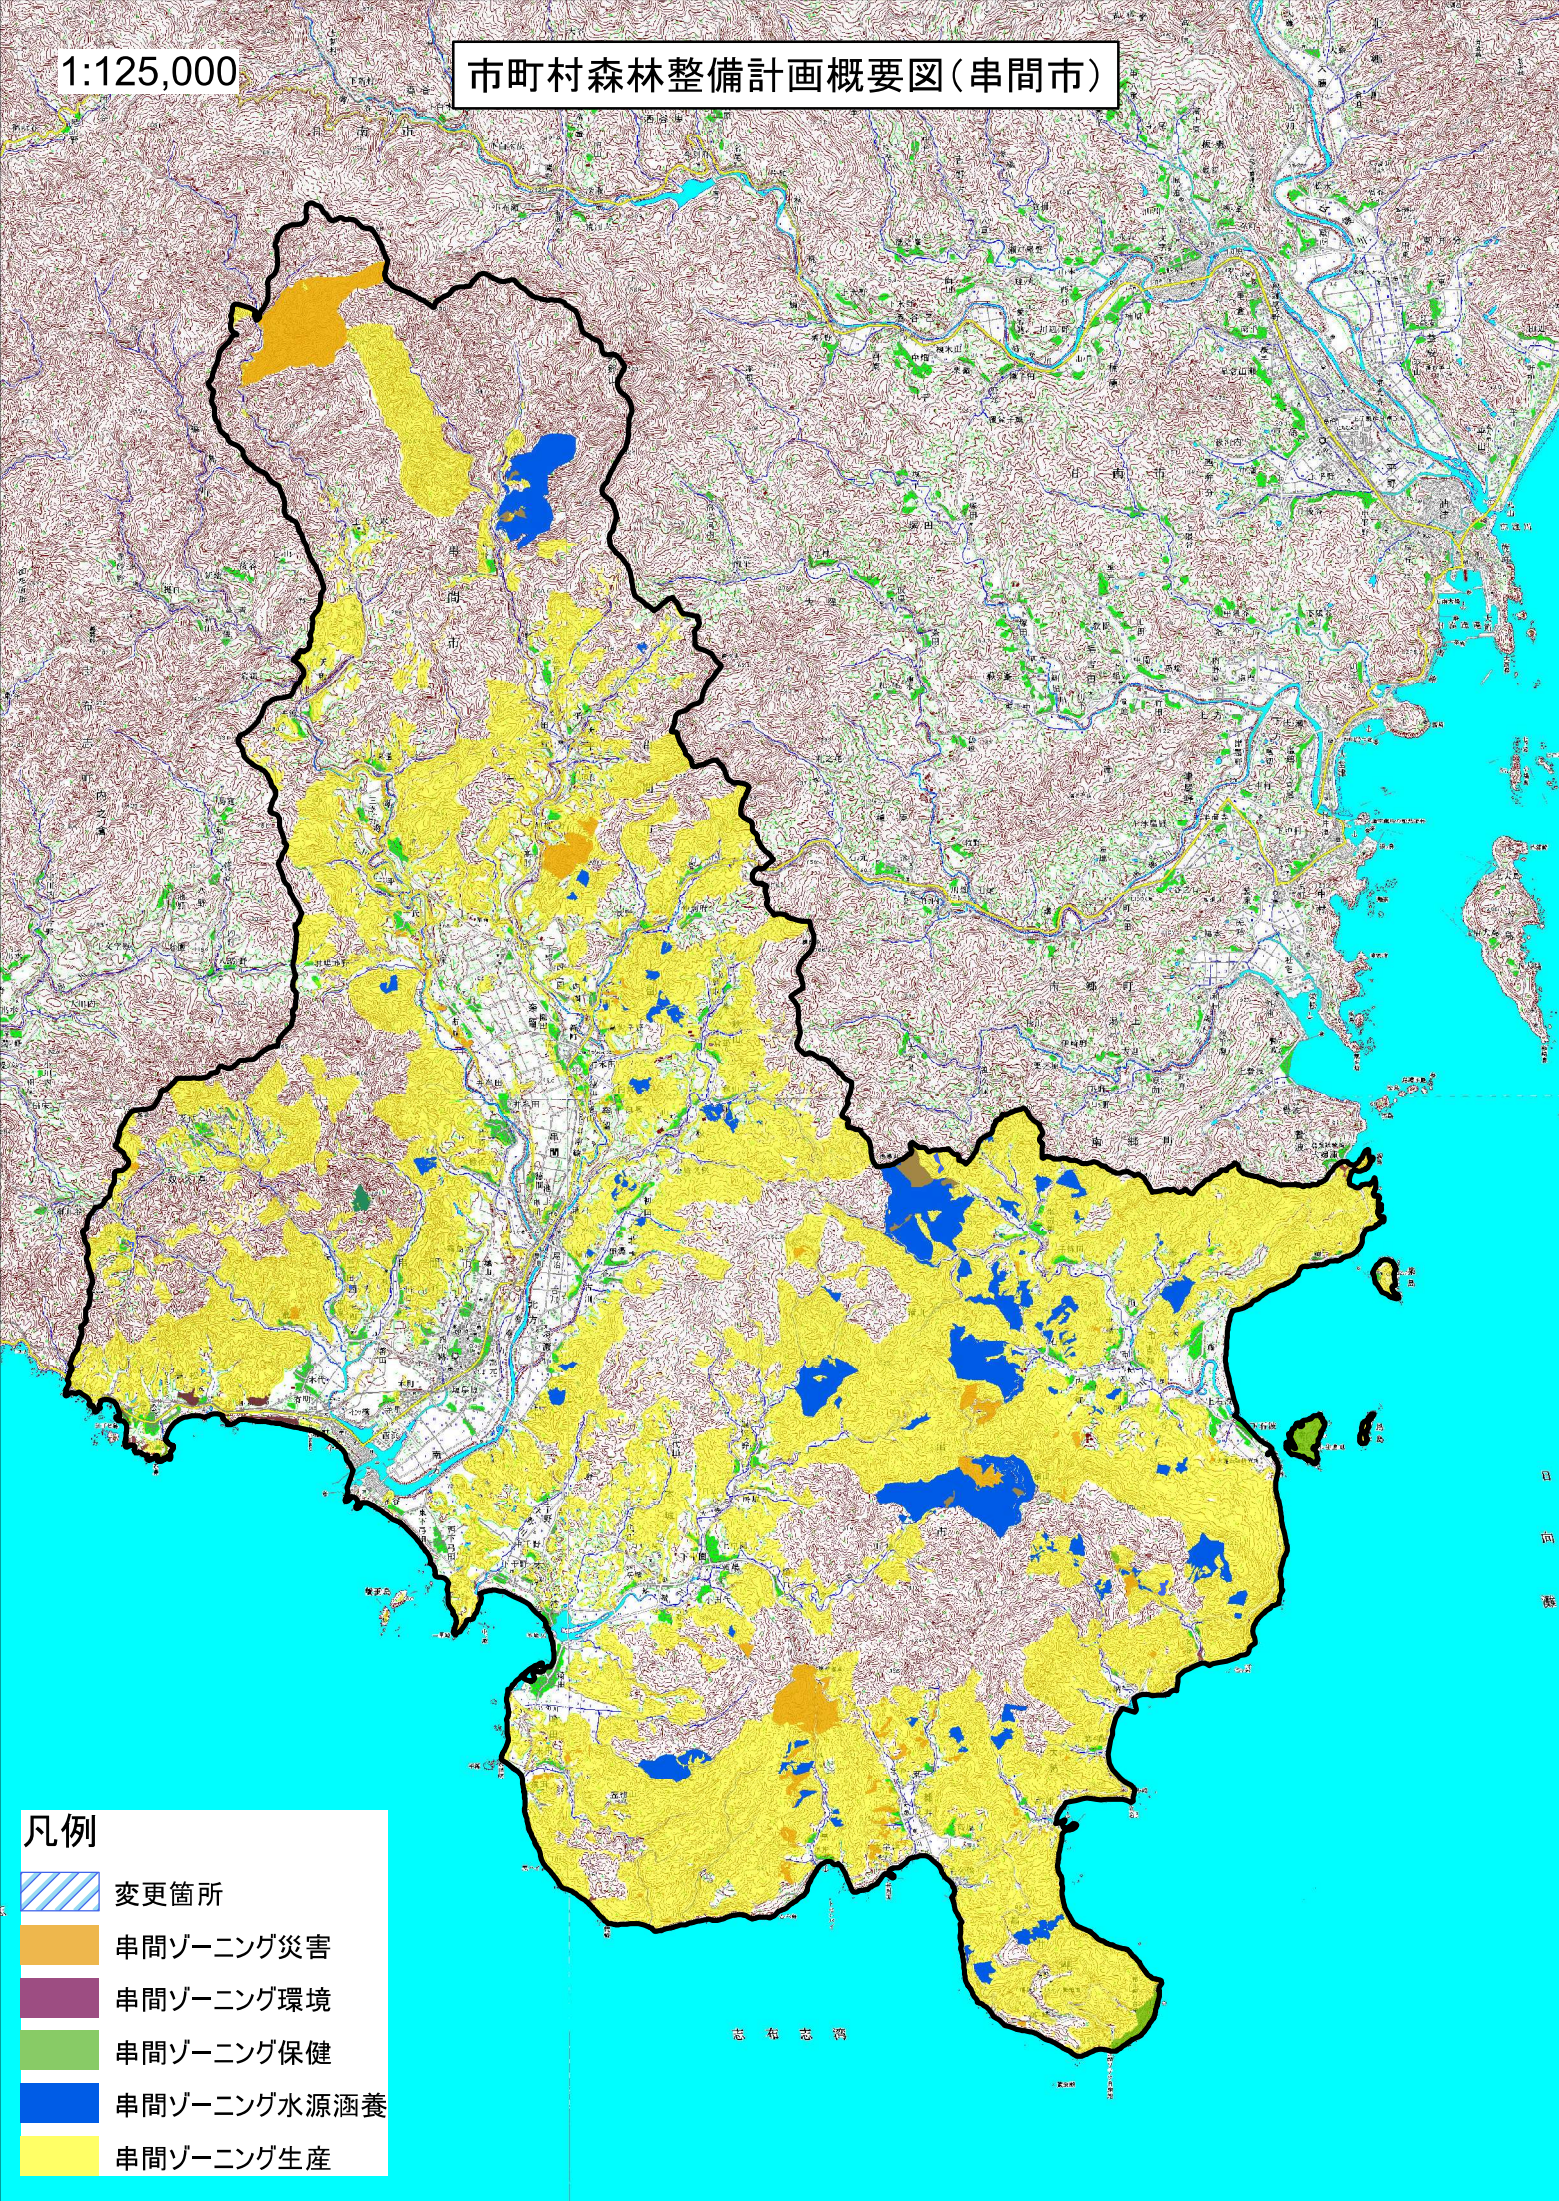

1:125,000

市町村森林整備計画概要図(串間市)

凡例

-  変更箇所
-  串間ゾーニング災害
-  串間ゾーニング環境
-  串間ゾーニング保健
-  串間ゾーニング水源涵養
-  串間ゾーニング生産