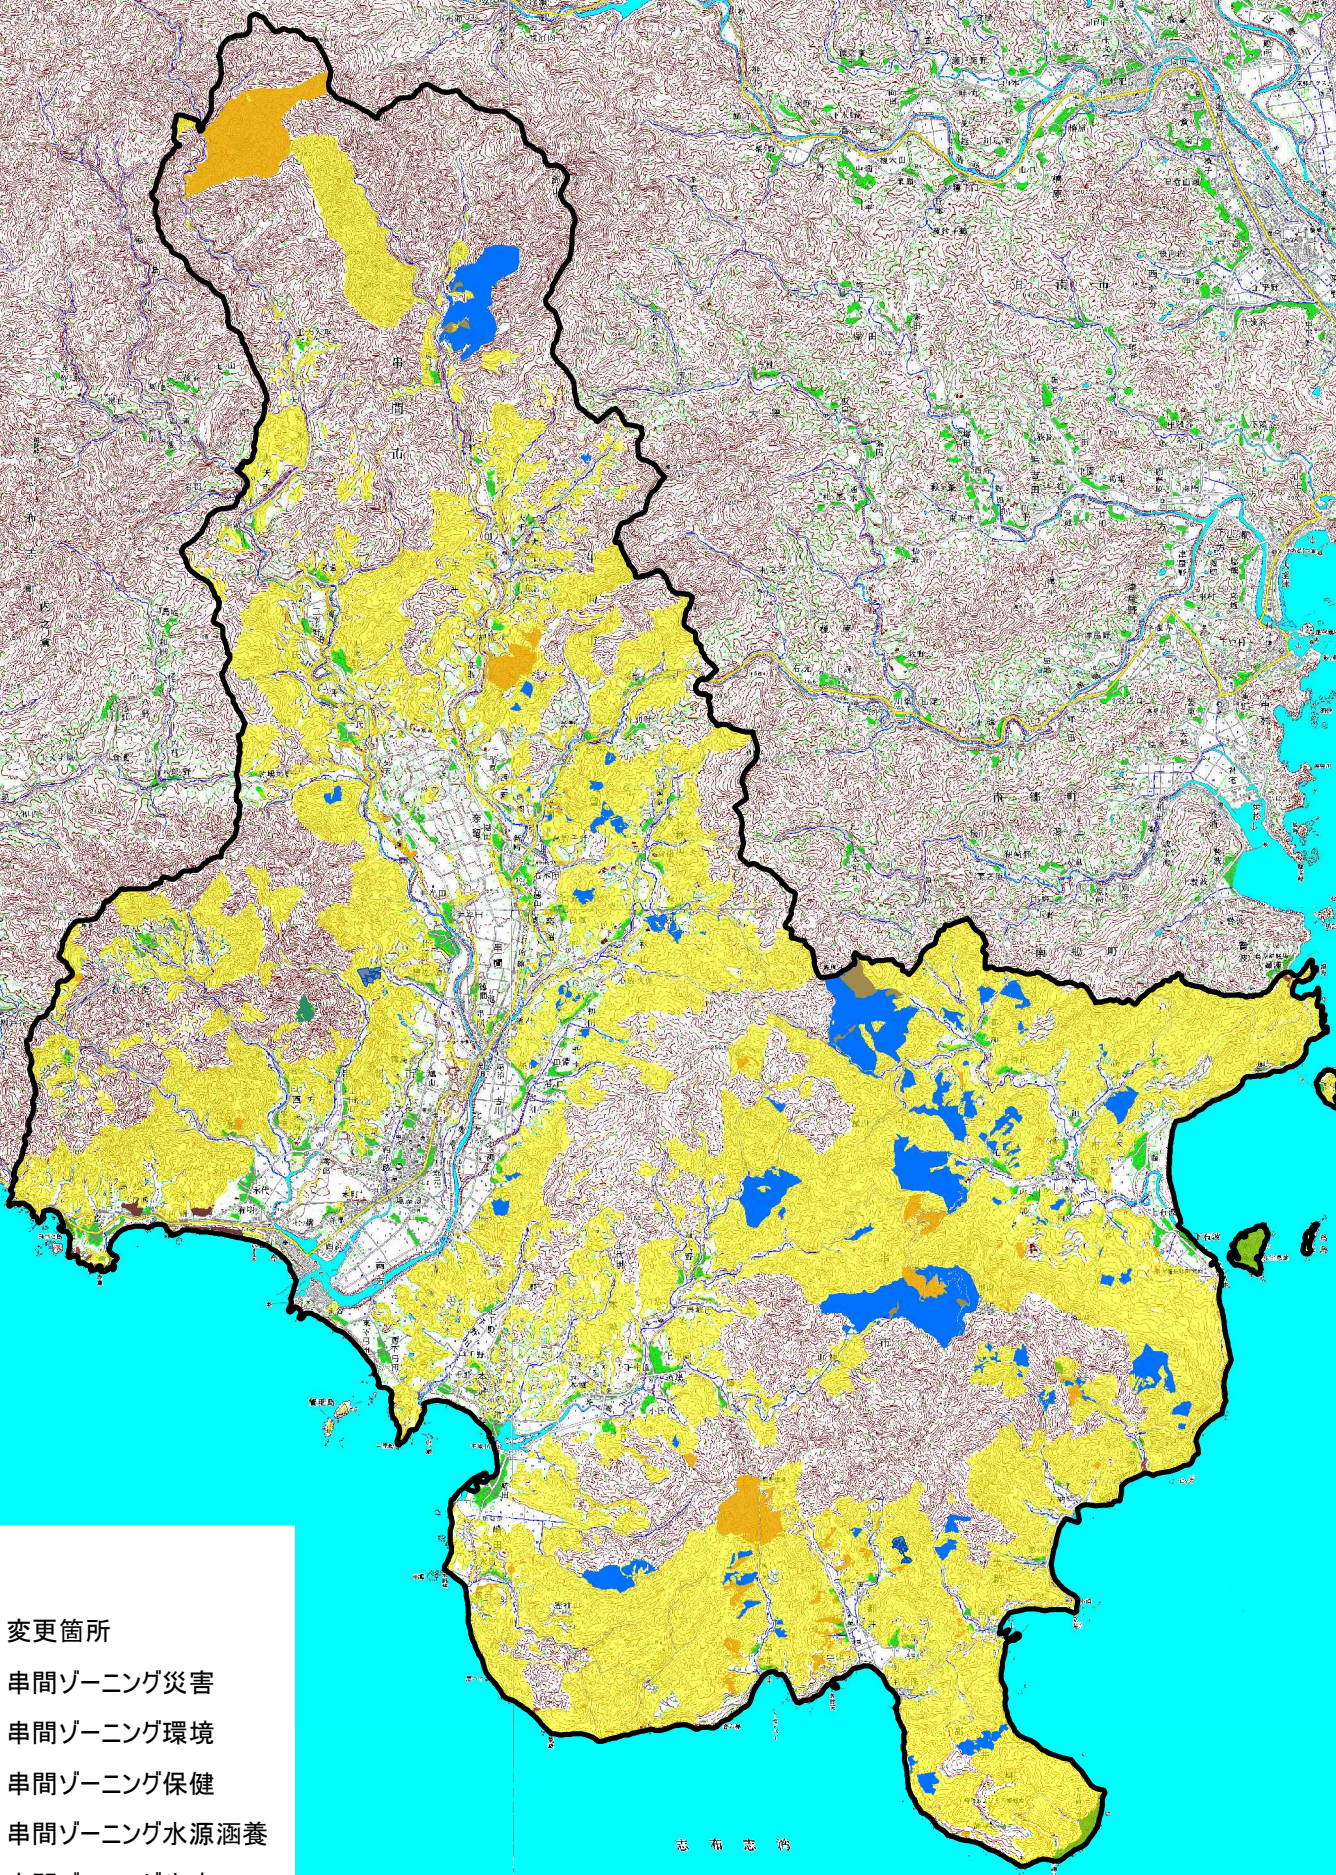

1:125,000

市町村森林整備計画概要図(串間市)

凡例

-  変更箇所
-  串間ゾーニング災害
-  串間ゾーニング環境
-  串間ゾーニング保健
-  串間ゾーニング水源涵養
-  串間ゾーニング生産

志布志湾