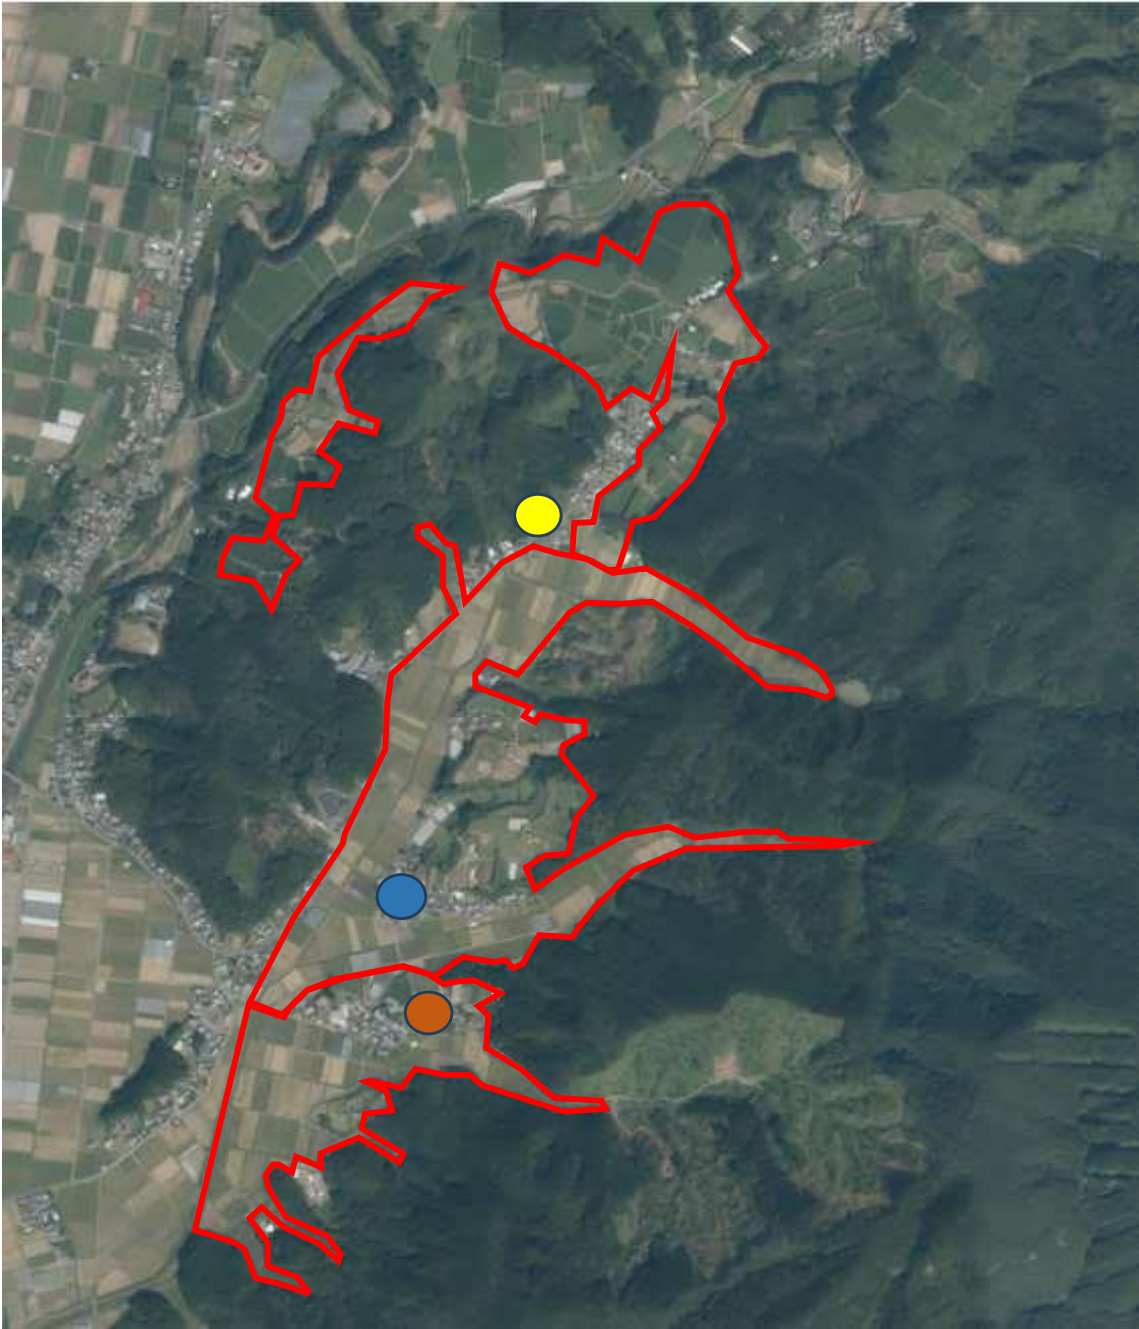

地域計画(みのさき地区)

凡例	
農業上の利用が行われる区域	
初田公民館	
田淵公民館	
谷ノ口公民館	