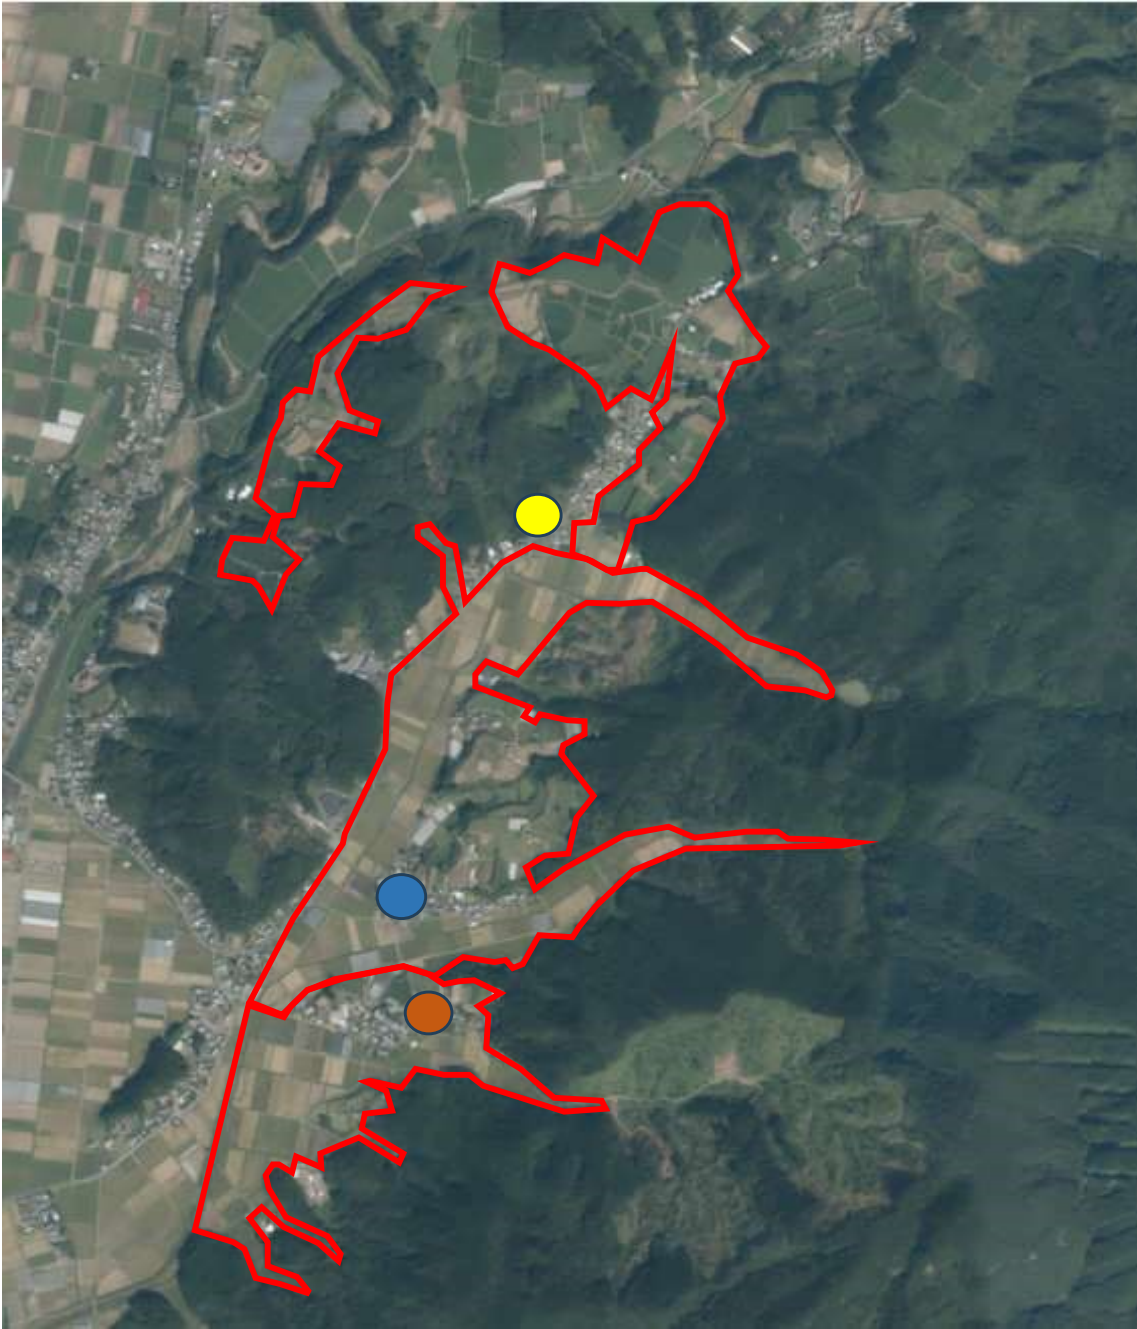

地域計画(みのさき地区)

凡例	
農業上の利用が行われる区域	
初田公民館	
田淵公民館	
谷ノ口公民館	