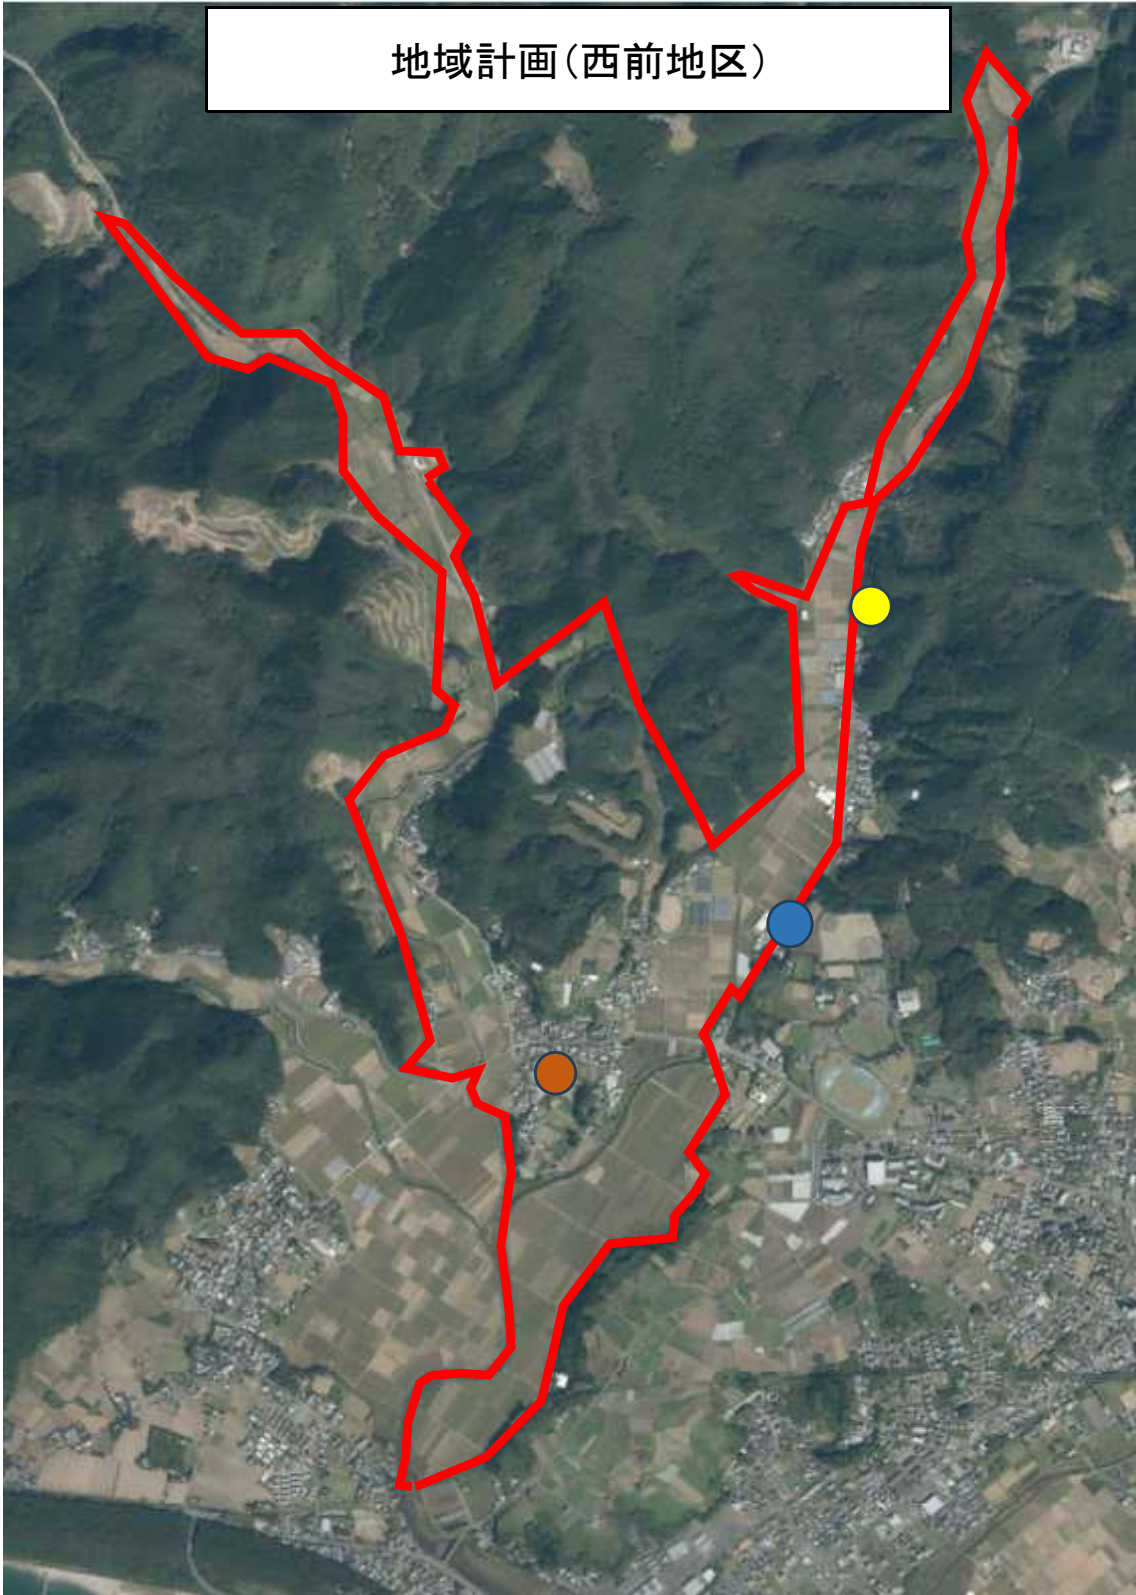

地域計画(西前地区)

凡例	
農業上の利用が行われる区域	
上田口公民館	
下田口公民館	
西方公民館	