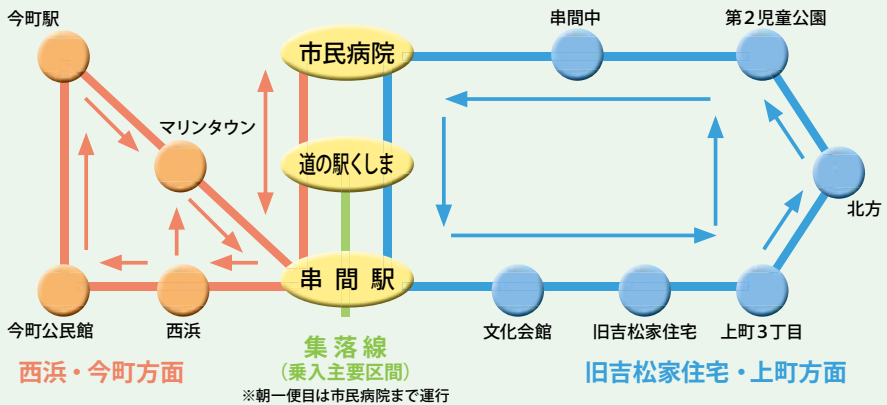

お知らせ

●よかバスの正月運休について

年末年始におきましては、串間市コミュニティバス「よかバス」は、都井岬線を除き、全路線を下記のとおり運休いたします。

運休期間

12月29日から1月3日までの6日間

※1月4日から通常運行いたします。

市街地循環線ルート図

お問い合わせ先

宮交タクシー(株) 串間営業所
TEL 0987-72-0112

串間市役所 総合政策課
TEL 0987-55-1153