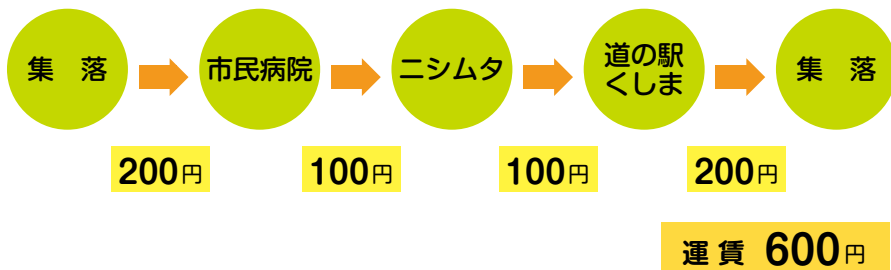

*フリーパス券の使い方の例

<通常の場合>