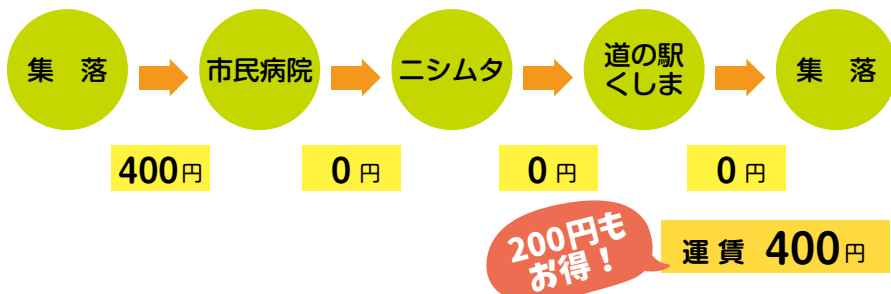

<フリーパス券を利用した場合>

最初の降車の際にフリーパス券を購入すると、それ以降はどの路線のどの便に乗車しても運賃はかかりません。