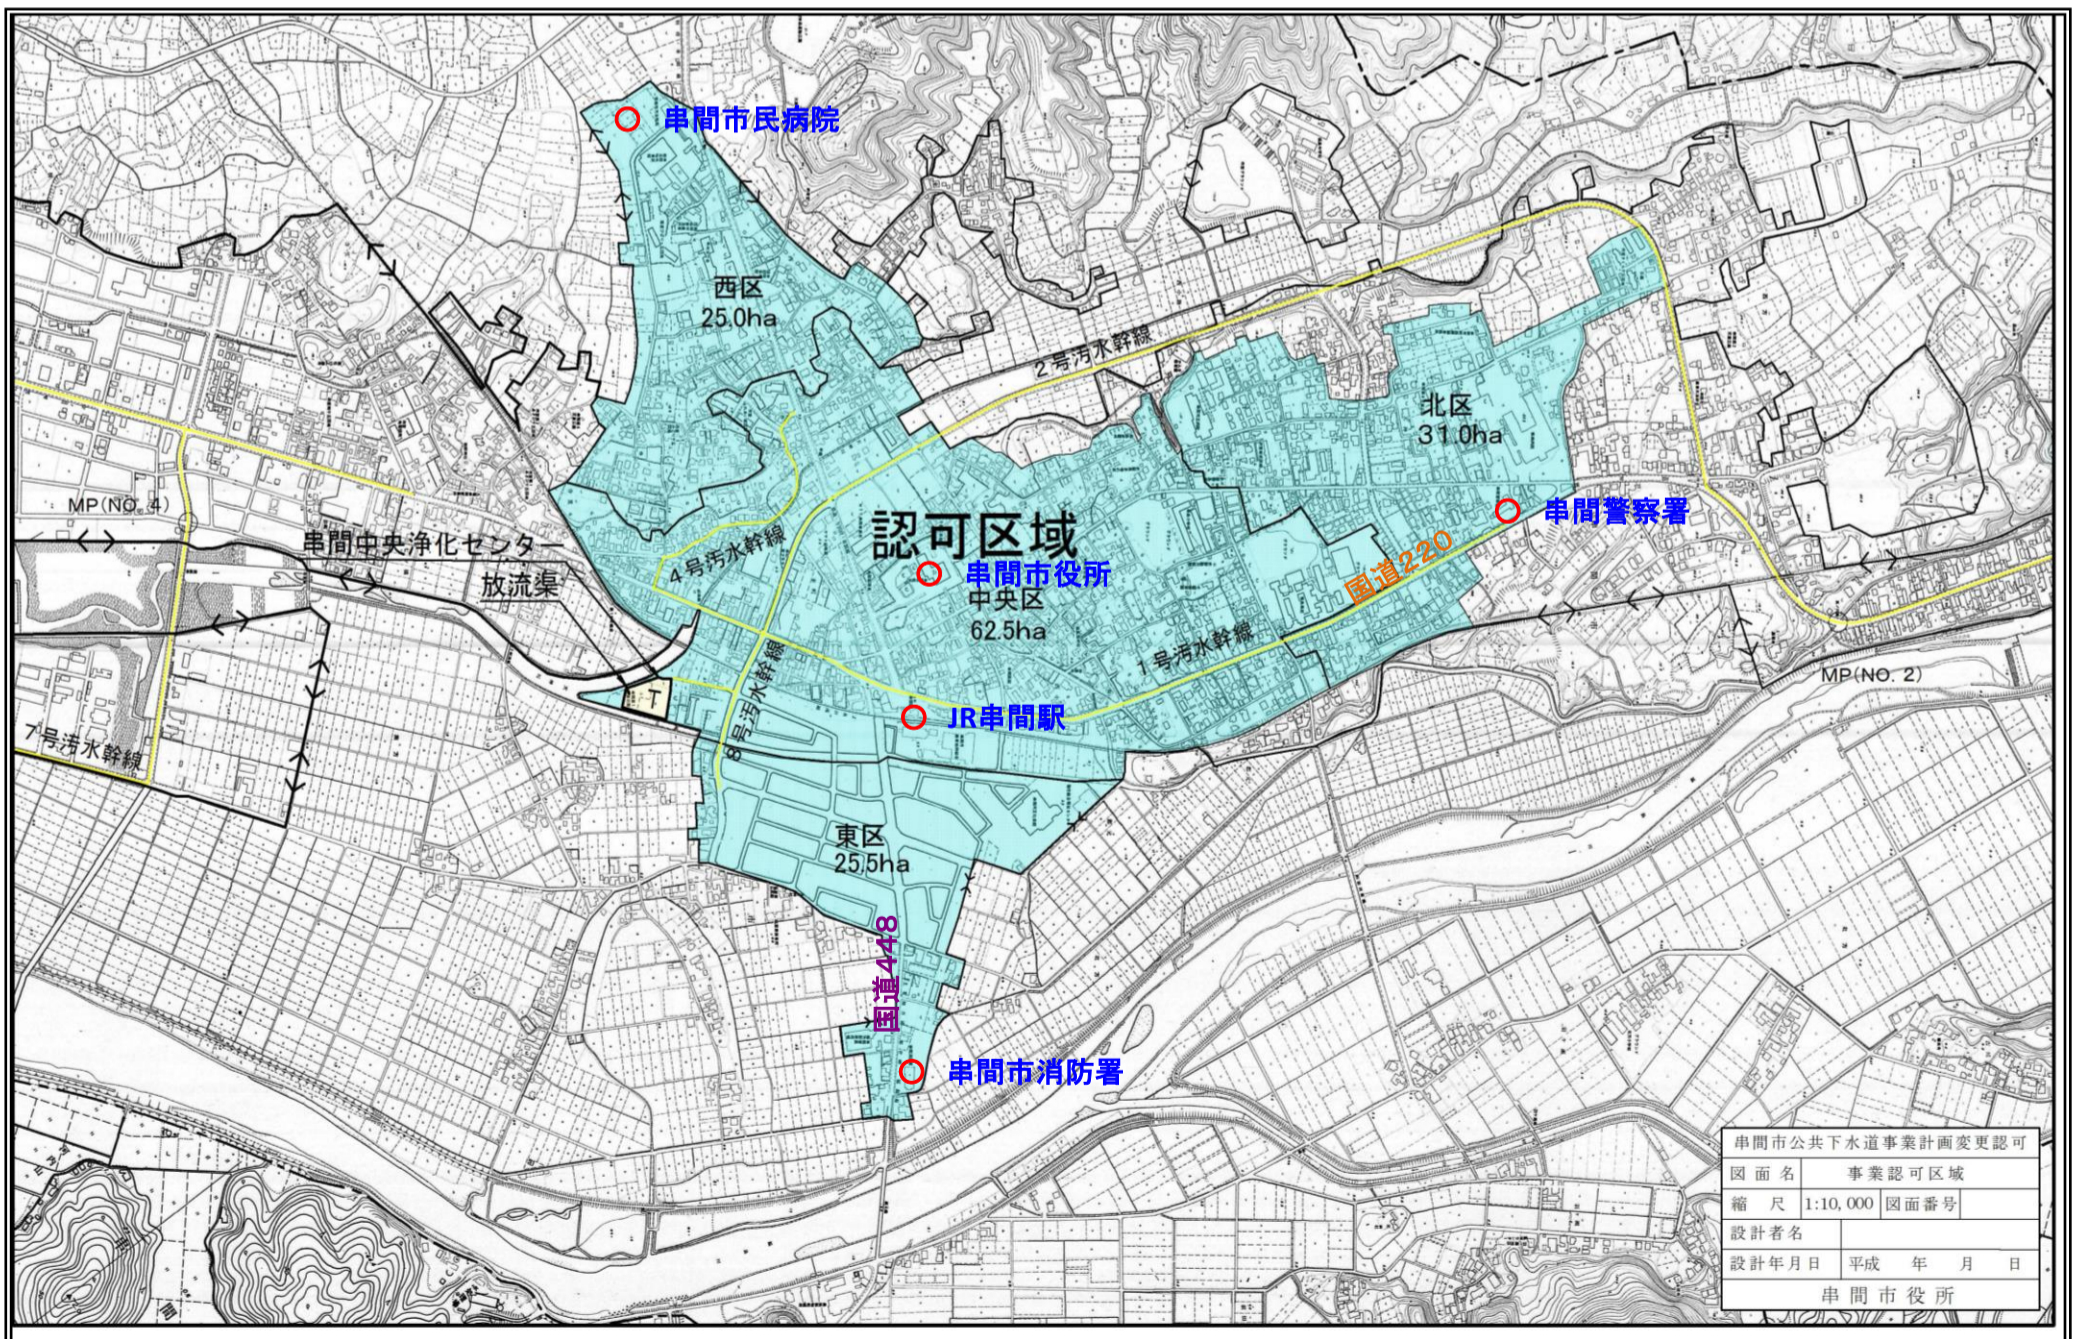

自然は先人からのおくりもの

下水道は子孫へのおくりもの

下水道供用開始区域内にお住いの皆様へ、

1日も早い**接続**をお願いいたします。

注1)  下水道供用開始区域

※区域内において地形的条件により接続できない場合もございます。