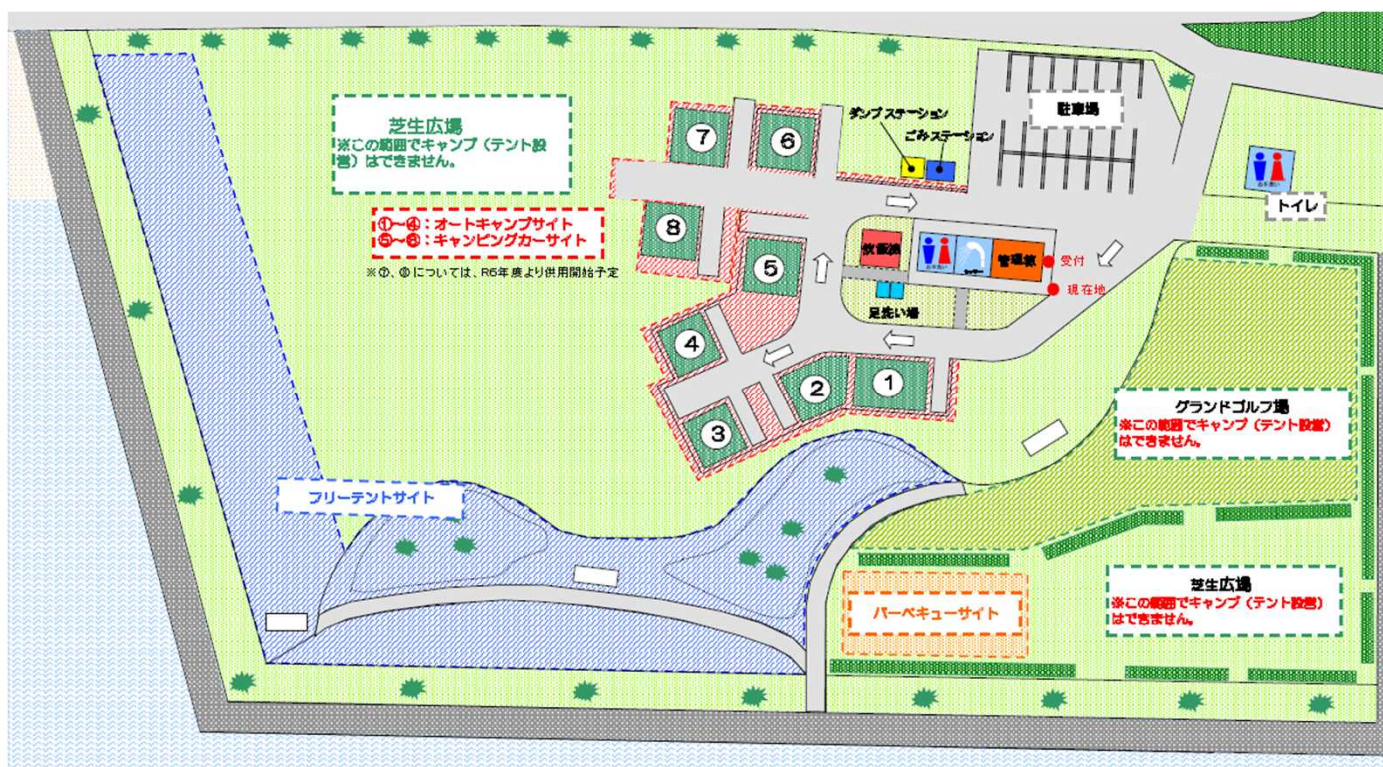

高松キャンプ公園

志布志湾に沈む夕日を眺めながら、キャンプを楽しもう！

サイト名	利用金額 (税込)	利用時間
オートキャンプサイト	3, 850円 (1泊)	午後1時から翌日午前11時まで
キャンピングカーサイト	4, 950円 (1泊)	午後1時から翌日午前11時まで
フリーテントサイト	1, 650円 (1泊)	午後1時から翌日午前11時まで
	550円 (日帰り)	午前9時から午後5時まで
バーベキューサイト	330円	午前10時から午後9時まで

※炊飯棟、コインシャワー、飲料自動販売機あり

営業日 (詳しくは裏面のカレンダーをご覧ください)

オートキャンプ・キャンピングカーサイト・・・日・月・火・金・土・祝日・連休
繁忙期のみ営業

フリーテント・バーベキューサイト・・・365日営業

予約方法 串間市公式LINE

公式LINEでは24時間予約可能。

空き状況もリアルタイムで把握できます。

詳しい使い方はホームページで見ることができます。