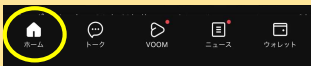

串間市公式LINE 登録方法

※事前にLINEアプリをインストールしてください。

①LINEアプリ下段左下の「ホーム」を開き、

画面右上「友達追加マーク」

次に「QRコード」を押す。

②カメラが開きQRコードを読み込むと画面上部にメッセージが表示されるので押す。

③「追加」を押すと串間市からメッセージが送信されるので、「トーク」で読む。

④「設定を開始」を押す。

⑤年代を選択。

⑥「選択」を押し、必要な情報を選択して、確定を押す。(選択した項目に関する通知が届くようになります。設定から後で変更もできます。)

⑦登録完了。

※続きは「高松キャンプ公園LINE 予約方法」をご覧ください。