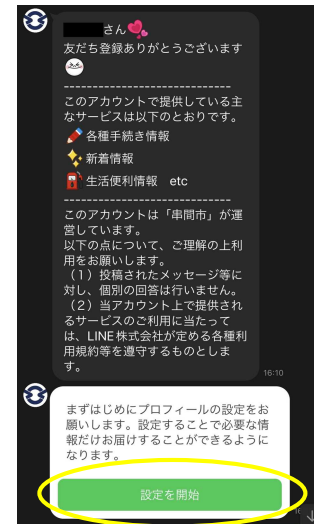

串間市公式LINE 登録方法

※事前にLINEアプリをインストールしてください。

①LINEアプリ下段左下の「ホーム」を開き、

画面右上「友達追加マーク」

次に「QRコード」を押す。

②カメラが開きQRコードを読み込むと画面上部にメッセージが表示されるので押す。

③「追加」を押すと串間市からメッセージが送信されるので、「トーク」で読む。

④「設定を開始」を押す。

⑤年代を選択。

⑥「選択」を押し、必要な情報を選択して、確定を押す。(選択した項目に関する通知が届くようになります。設定から後で変更もできます。)

⑦登録完了。

※続きは「高松キャンプ公園LINE 予約方法」をご覧ください。