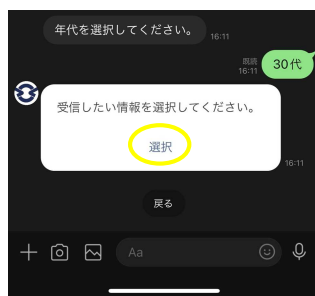

串間市公式LINE 登録方法

※事前にLINEアプリをインストールしてください。

①LINEアプリ下段左下の「ホーム」を開き、

画面右上「友達追加マーク」

次に「QRコード」を押す。

②カメラが開きQRコードを読み込むと画面上部にメッセージが表示されるので押す。

③「追加」を押すと串間市からメッセージが送信されるので、「トーク」で読む。

④「設定を開始」を押す。

⑤年代を選択。

⑥「選択」を押し、必要な情報を選択して、確定を押す。(選択した項目に関する通知が届くようになります。設定から後で変更もできます。)

⑦登録完了。

※続きは「高松キャンプ公園LINE 予約方法」をご覧ください。