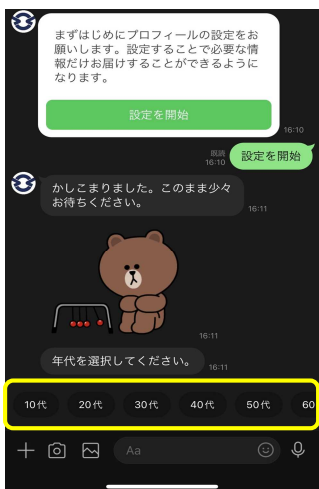

串間市公式LINE 登録方法

※事前にLINEアプリをインストールしてください。

①LINEアプリ下段左下の「ホーム」を開き、

画面右上「友達追加マーク」

次に「QRコード」を押す。

②カメラが開きQRコードを読み込むと画面上部にメッセージが表示されるので押す。

③「追加」を押すと串間市からメッセージが送信されるので、「トーク」で読む。

④「設定を開始」を押す。

⑤年代を選択。

⑥「選択」を押し、必要な情報を選択して、確定を押す。(選択した項目に関する通知が届くようになります。設定から後で変更もできます。)

⑦登録完了。

※続きは「高松キャンプ公園LINE 予約方法」をご覧ください。