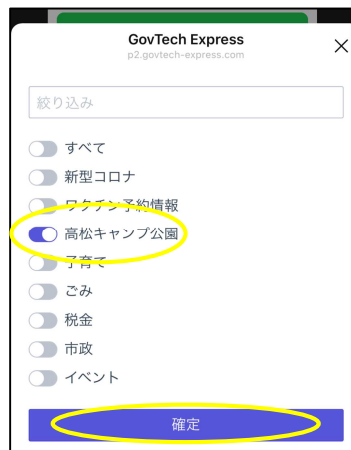

串間市公式LINE 登録方法

※事前にLINEアプリをインストールしてください。

①LINEアプリ下段左下の「ホーム」を開き、

画面右上「友達追加マーク」

次に「QRコード」を押す。

②カメラが開きQRコードを読み込むと画面上部にメッセージが表示されるので押す。

③「追加」を押すと串間市からメッセージが送信されるので、「トーク」で読む。

④「設定を開始」を押す。

⑤年代を選択。

⑥「選択」を押し、必要な情報を選択して、確定を押す。(選択した項目に関する通知が届くようになります。設定から後で変更もできます。)

⑦登録完了。

※続きは「高松キャンプ公園LINE 予約方法」をご覧ください。