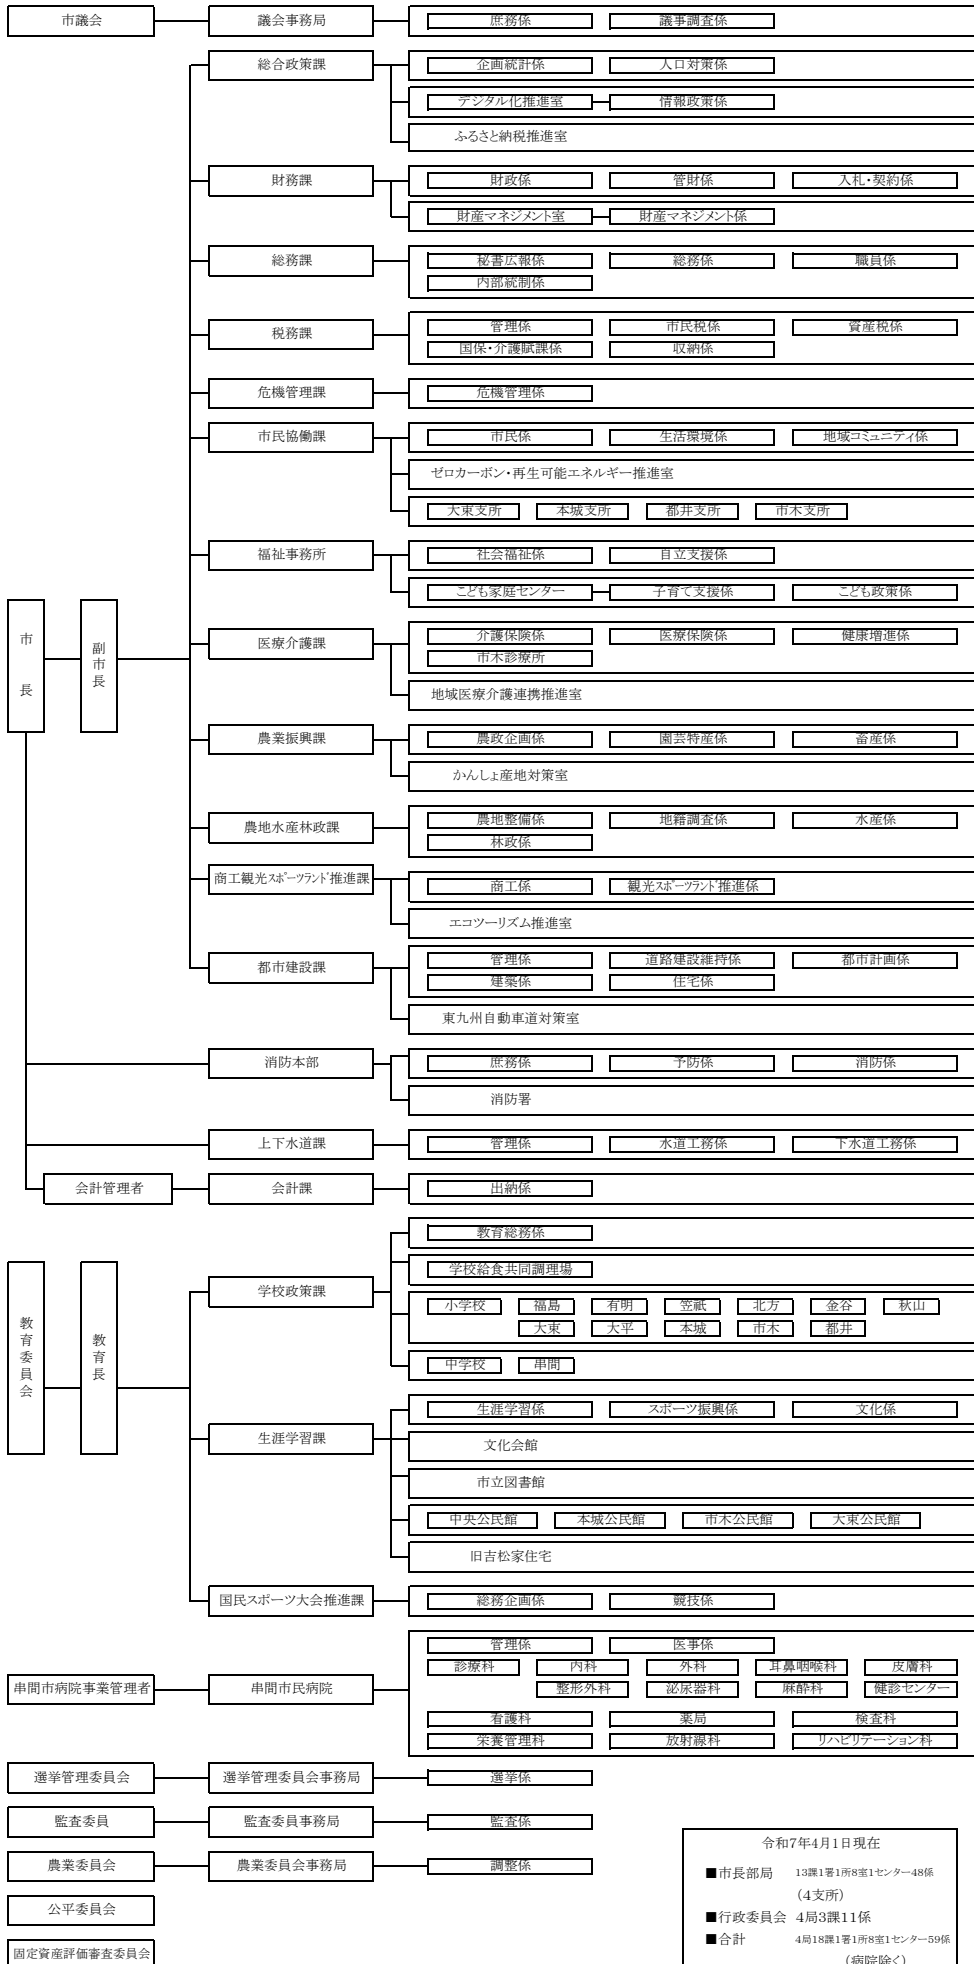

# 串間市組織機構図

(令和7年4月1日現在)

令和7年4月1日現在

- 市長部局 13課1署1所8室1センター48係 (4支所)
- 行政委員会 4局3課11係
- 合計 4局18課1署1所8室1センター59係 (病院除く)